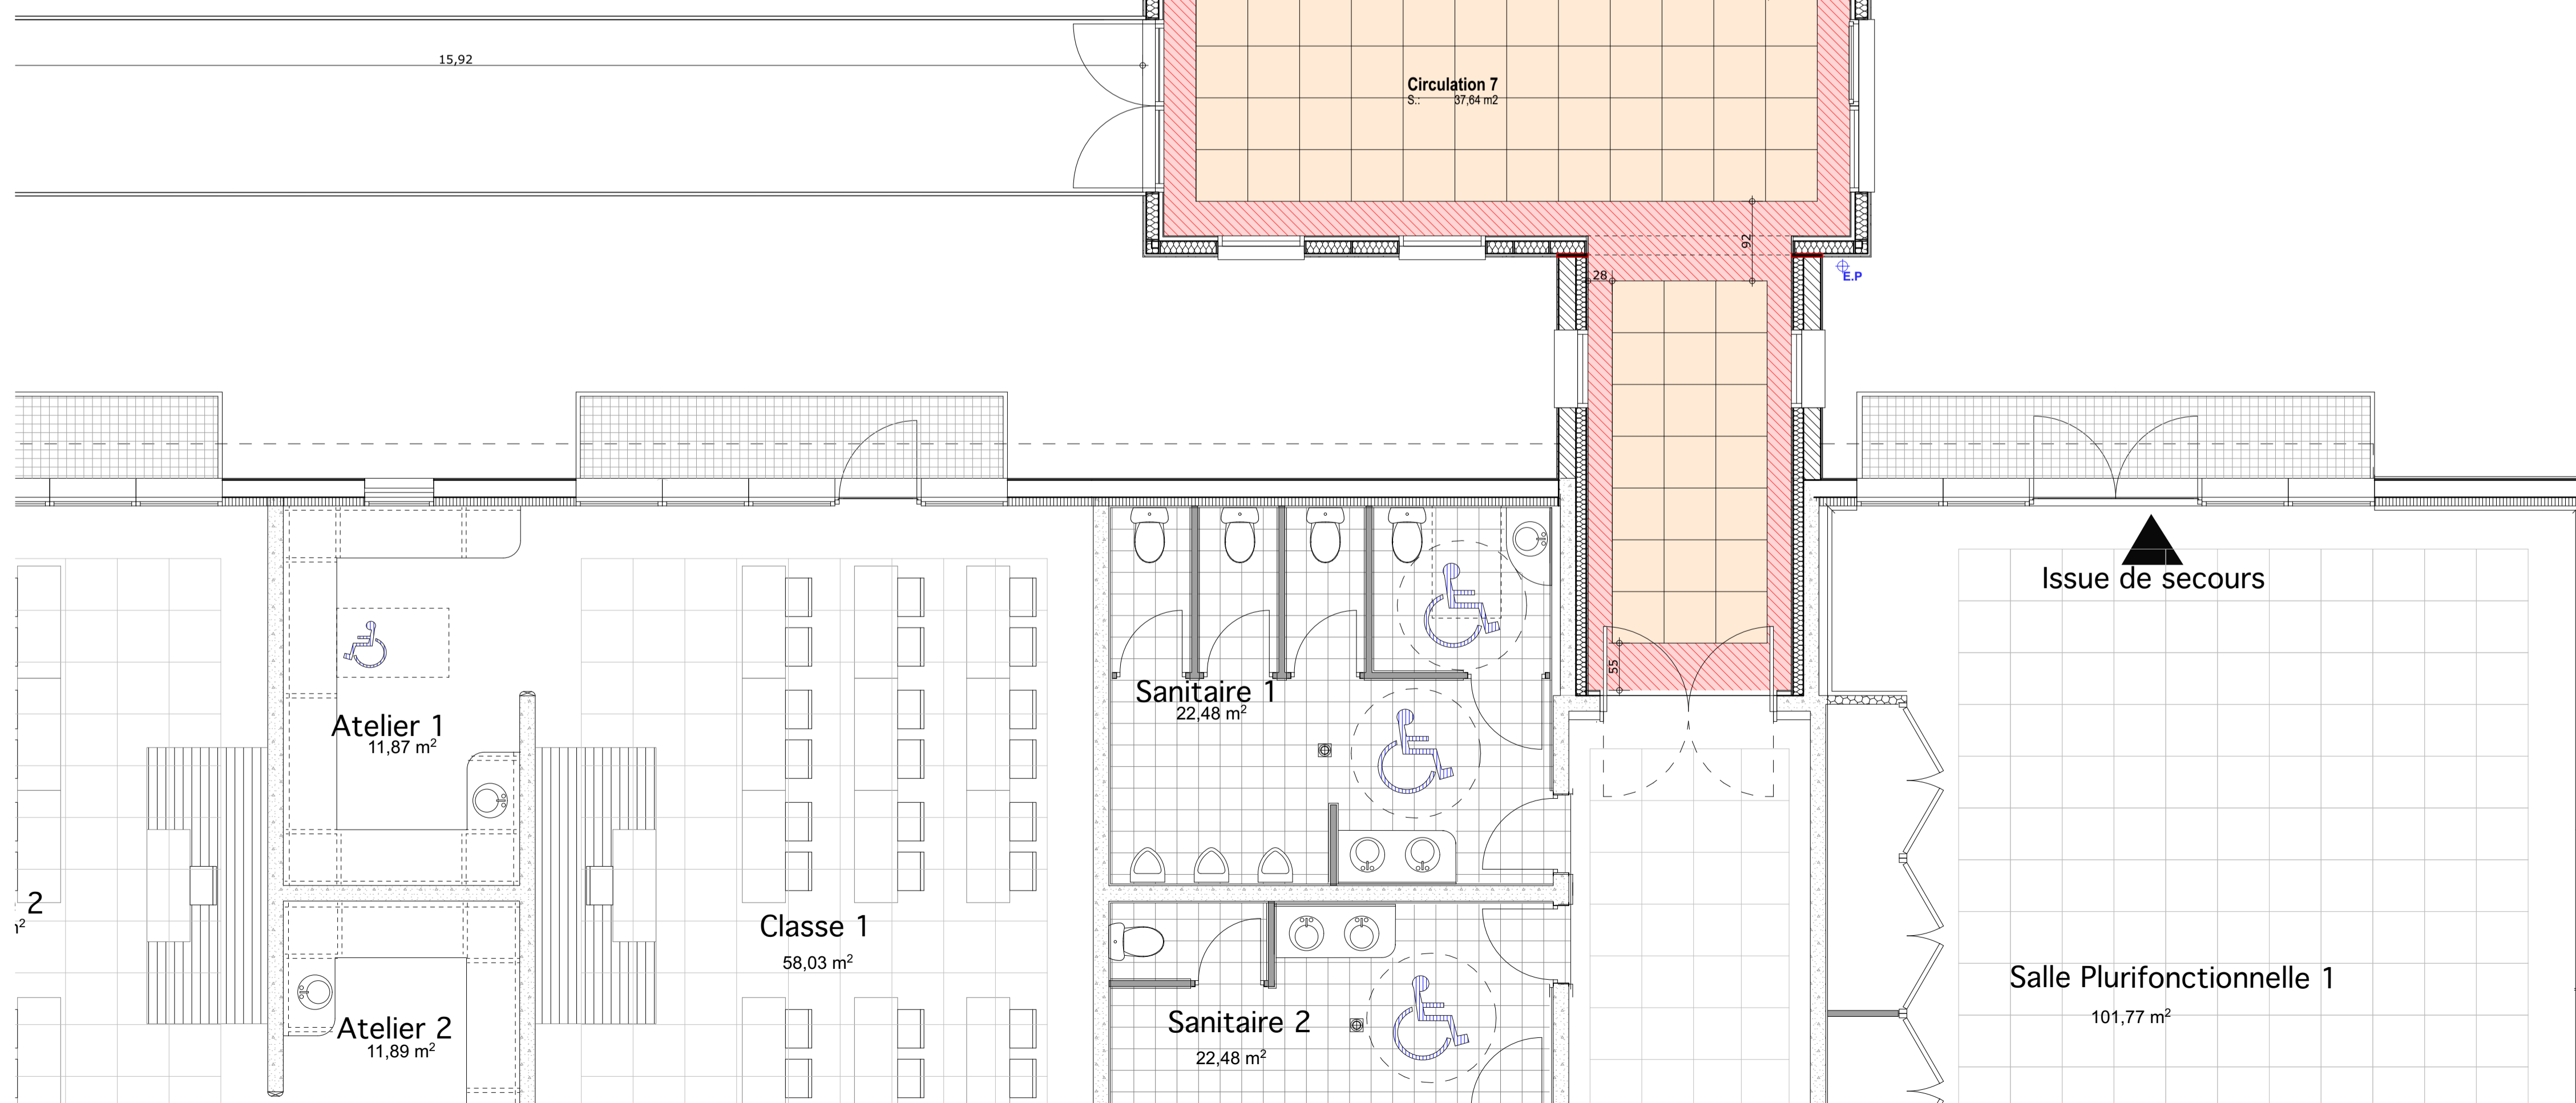

### LÉGENDE FAUX PLAFONDS

-  dalles acoustique 600x600  
type Knauf PLAZA T15 motif QUADRI K
-  plafond non démontable  
plaque de plâtre Knauf type KS BA 13

## Extension II du Groupe Scolaire "Le Petit Train"

Avenue du Général de Gaulle - 31170 TOURNEFEUILLE

DOSSIER DCE

26 mars 2018