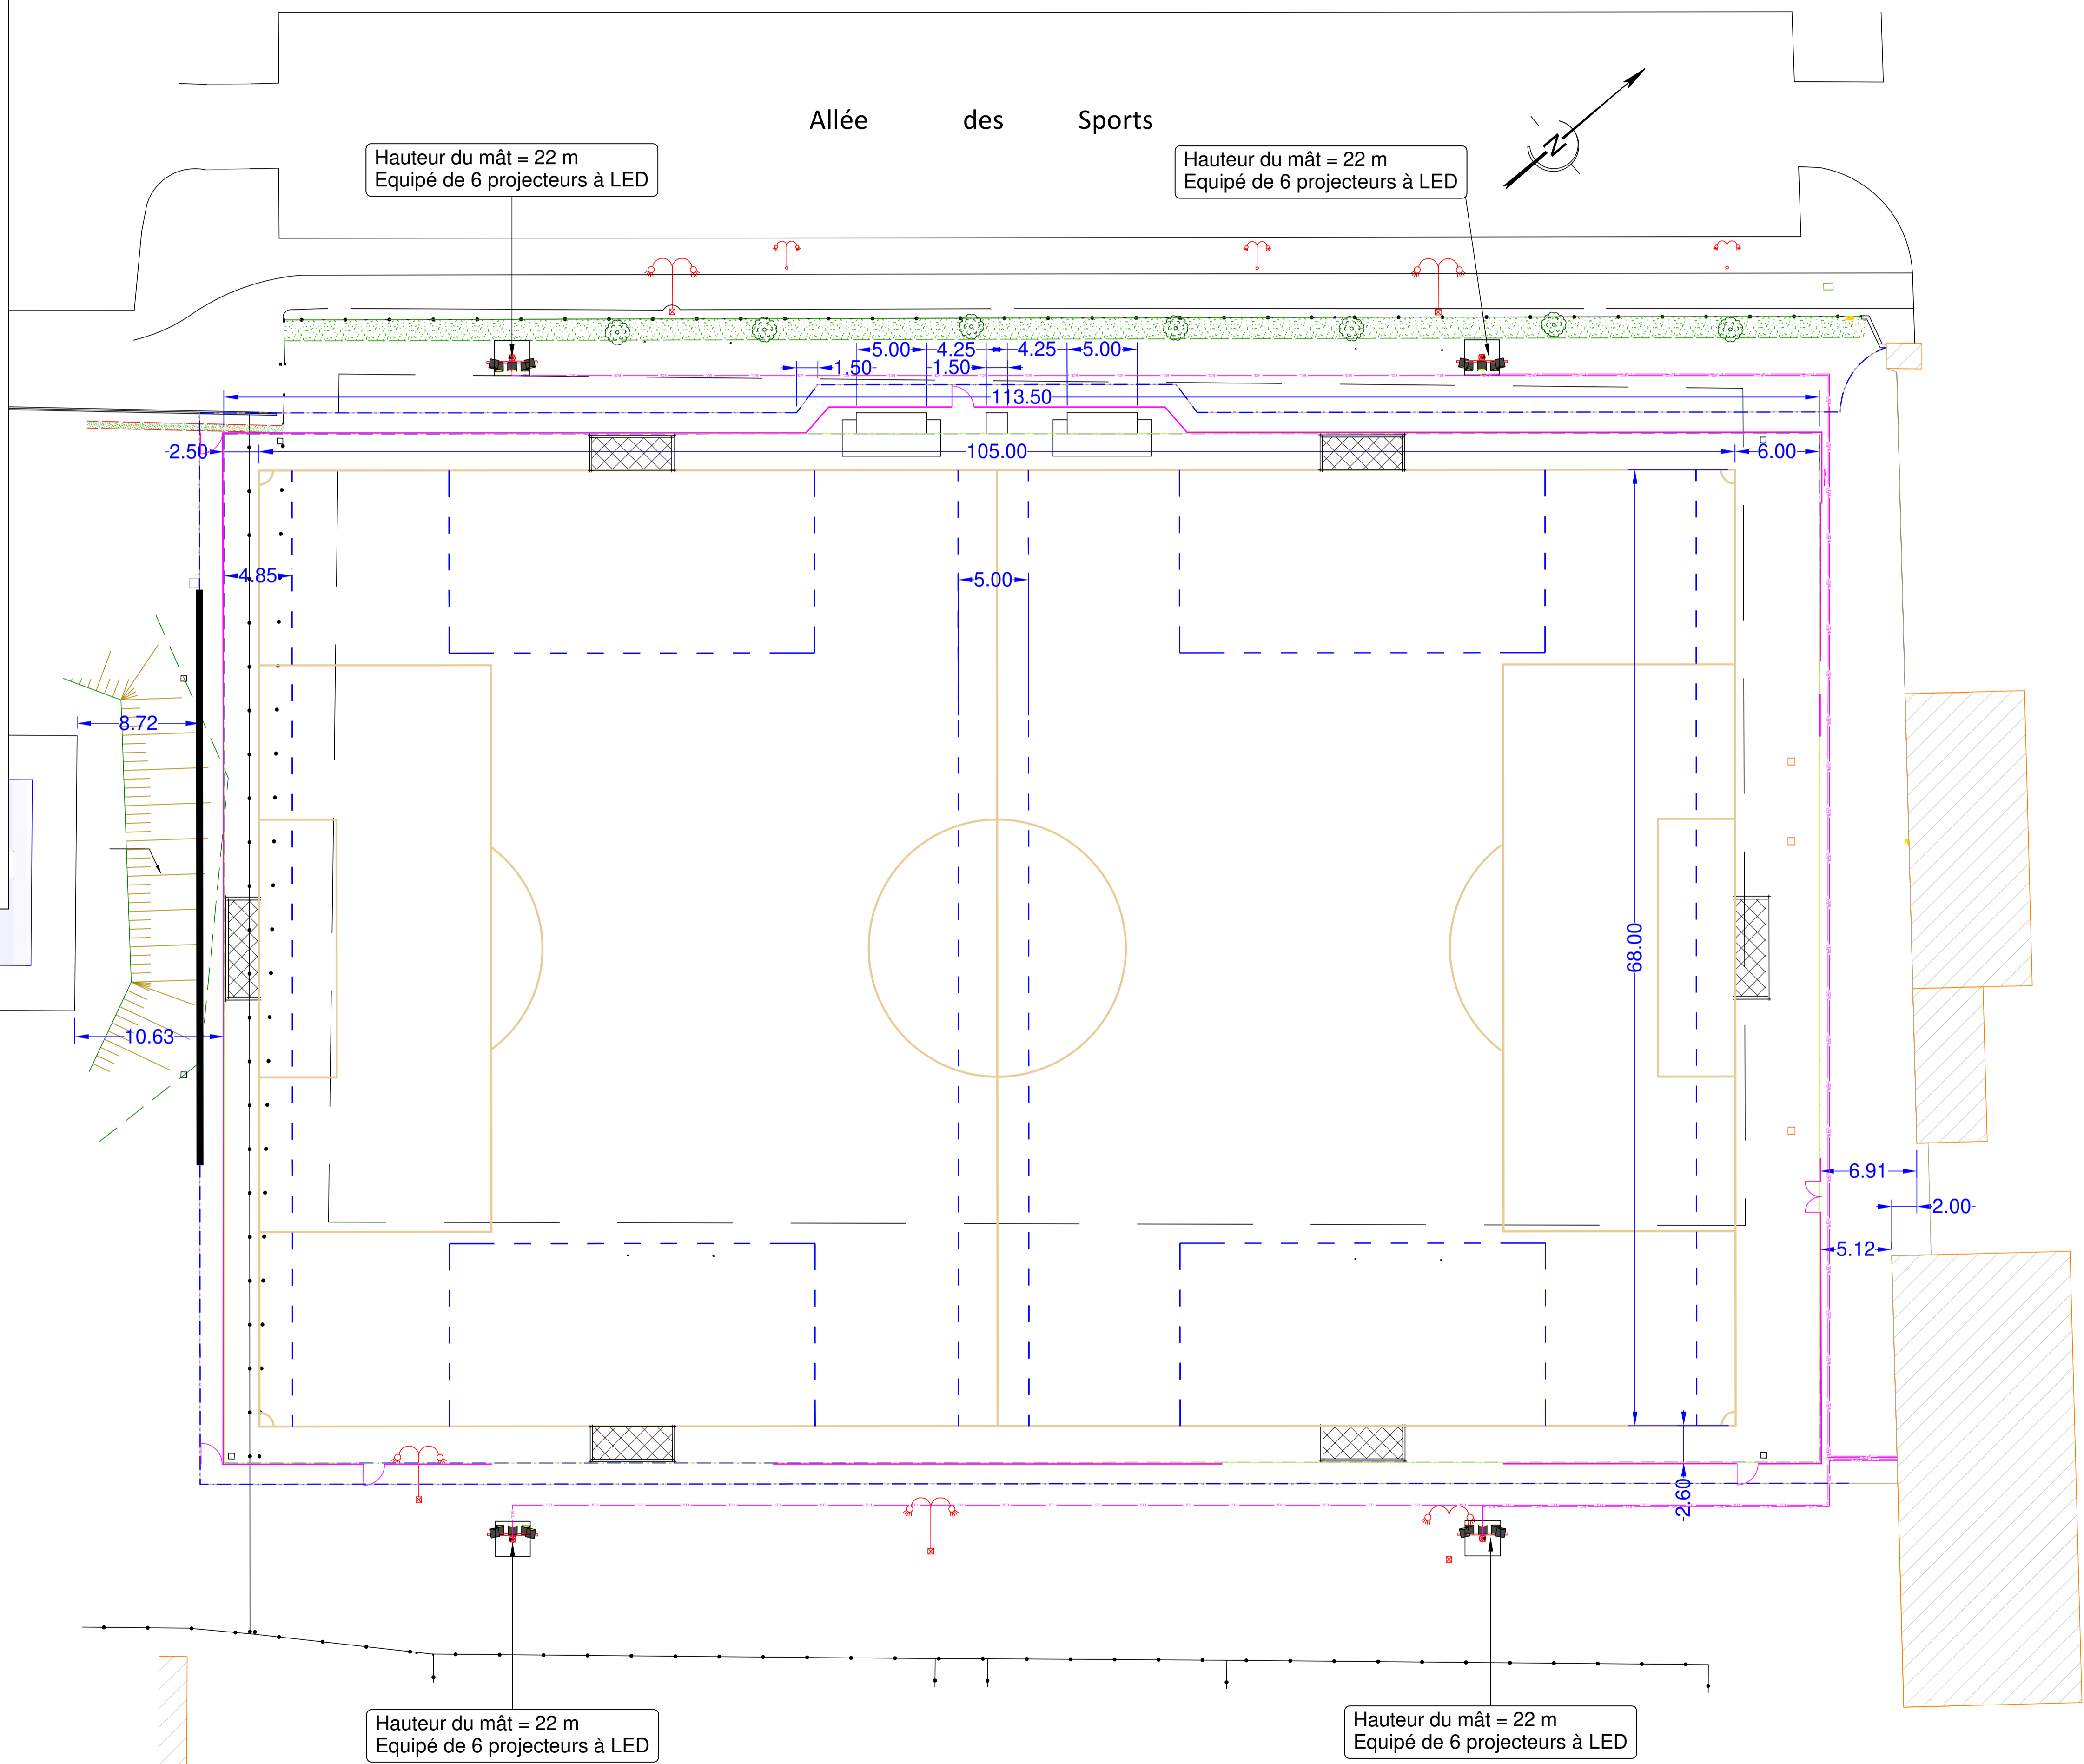

Ville de TOURNEFEUILLE

place de la Mairie
31170 TOURNEFEUILLE
Tél : 05 62 13 21 21

Création d'un terrain synthétique

DOSSIER DE CONSULTATION DES ENTREPRISES

PIECE N° 4.7 - PLAN DES RESEAUX SECS

Maitrise d'oeuvre :

TEC.INFRA
9 rue du 20 août 1944
24110 ST ASTIER
Tél : 09.81.99.01.80
www.tecinfra.fr

Date :	31/05/2018			Echelle :	1/250 ème			
Numéro d'affaire	N° Pièce	Projet	Phase	Entité	Domaine	Doc	N° Doc	Indice
TER 18 -002-31	4.7	Création d'un terrain de foot synthétique à Tournefeuille	DCE	TEC.INFRA	VRD	Plan	1	B

Légende

— Réseaux mat d'éclairage