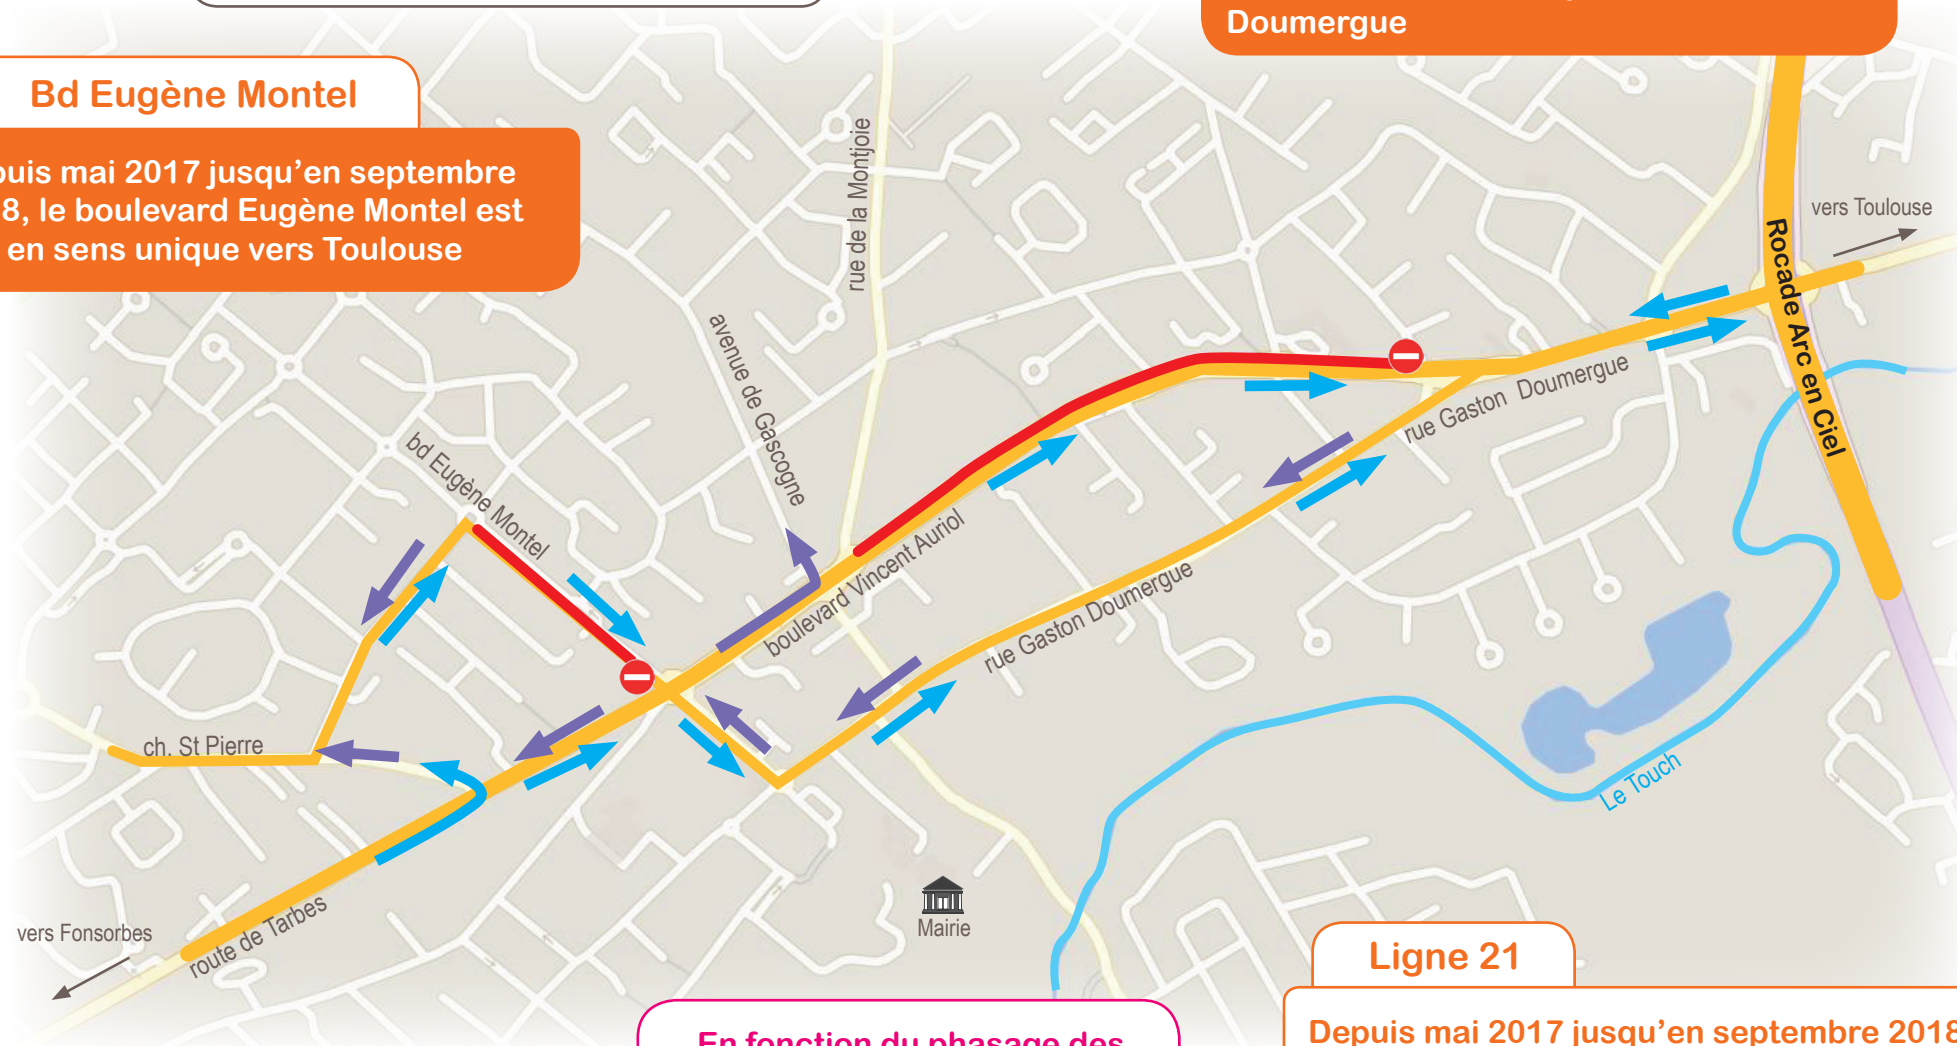

DES QUESTIONS ?

Linéo **3**

PLAISANCE-DU-TOUCH
TOURNEFEUILLE
TOULOUSE

N'hésitez pas à contacter le médiateur Aziz KHELIFI

au

06 76 78 89 08

il est à votre écoute

du lundi au vendredi de 8h30 à 17h30

0 800 744 331

Service & appel
gratuits

Nous vous remercions de votre compréhension

Vos itinéraires pendant les travaux

Les commerces restent accessibles et ouverts pendant les travaux. Les accès riverains sont maintenus.

Bd Vincent Auriol

A l'été 2017, le boulevard Vincent Auriol sera mis en sens unique vers Toulouse, entre la rue de la Montjoie et la rue Gaston Doumergue

Bd Eugène Montel

Depuis mai 2017 jusqu'en septembre 2018, le boulevard Eugène Montel est mis en sens unique vers Toulouse

Ligne 21

Depuis mai 2017 jusqu'en septembre 2018, la ligne 21 est déviée dans le sens Toulouse vers Fonsorbes. Les arrêts de bus sont provisoirement déplacés. + d'infos : www.tisseo.fr

Légende

- Sens de circulation maintenu
- Déviations
- Circulation non autorisée