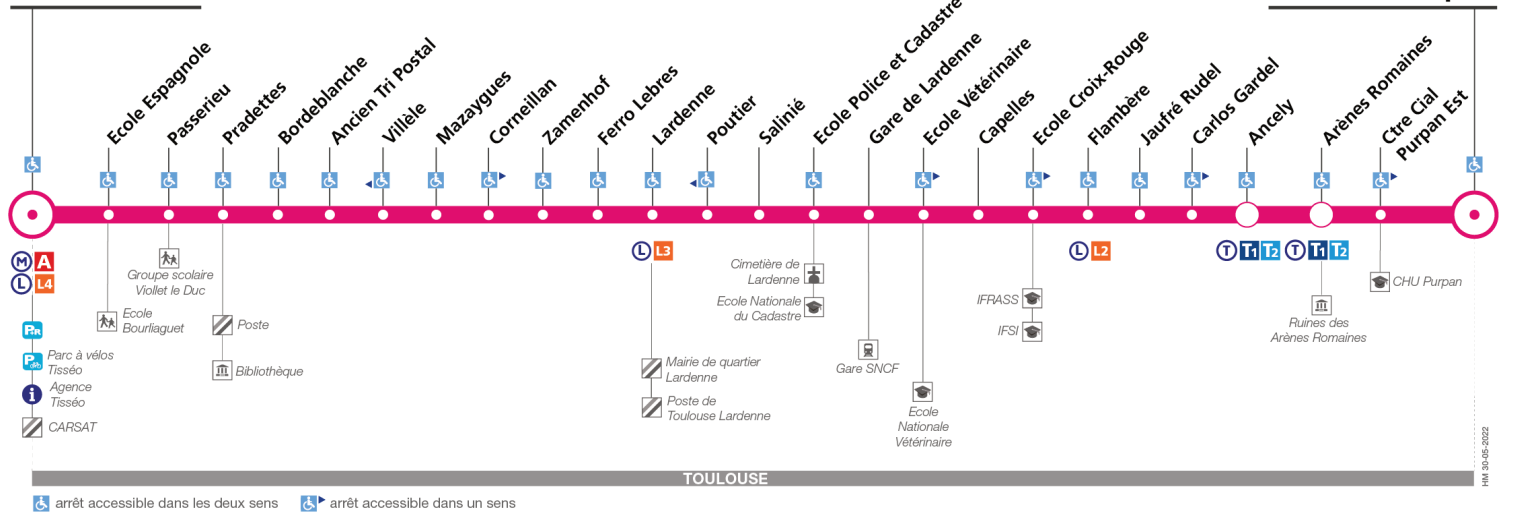

## Direction Pelletier Purpan

du 29 août 2022  
au 2 juillet 2023

### Basso Cambo

### Pelletier Purpan

TOULOUSE

arrêt accessible dans les deux sens    arrêt accessible dans un sens

### Pelletier Purpan

TOULOUSE

arrêt accessible dans les deux sens / arrêt accessible dans un sens