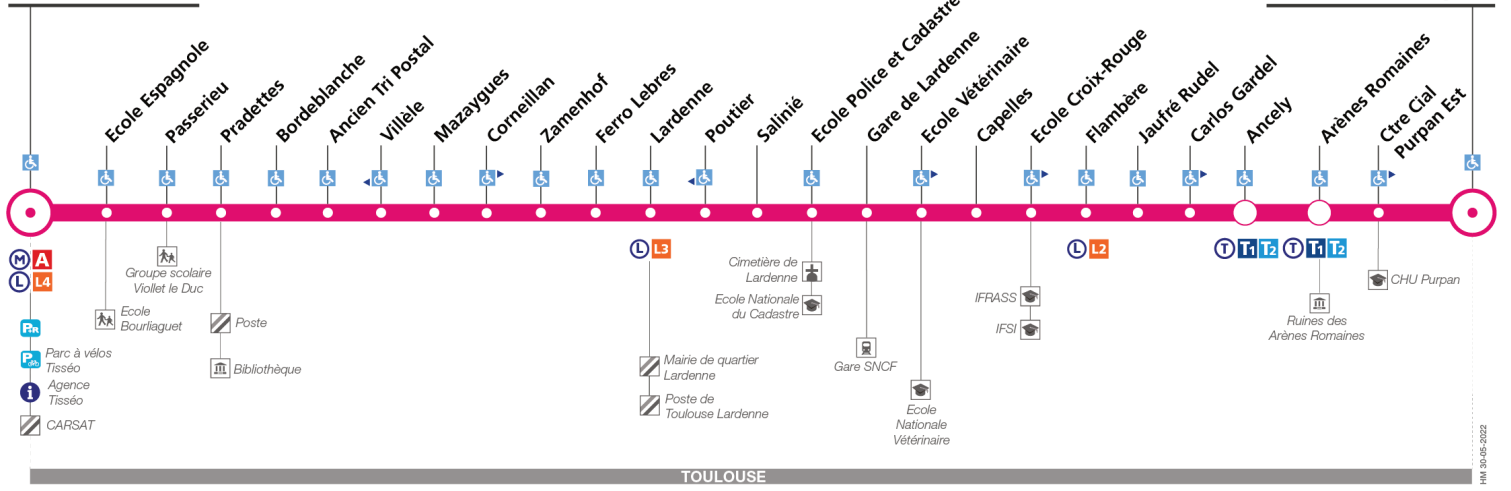

### Pelletier Purpan

TOULOUSE

arrêt accessible dans les deux sens    arrêt accessible dans un sens

## Direction Basso Cambo

du 29 août 2022  
au 2 juillet 2023

### Basso Cambo

### Pelletier Purpan

TOULOUSE

arrêt accessible dans les deux sens / arrêt accessible dans un sens