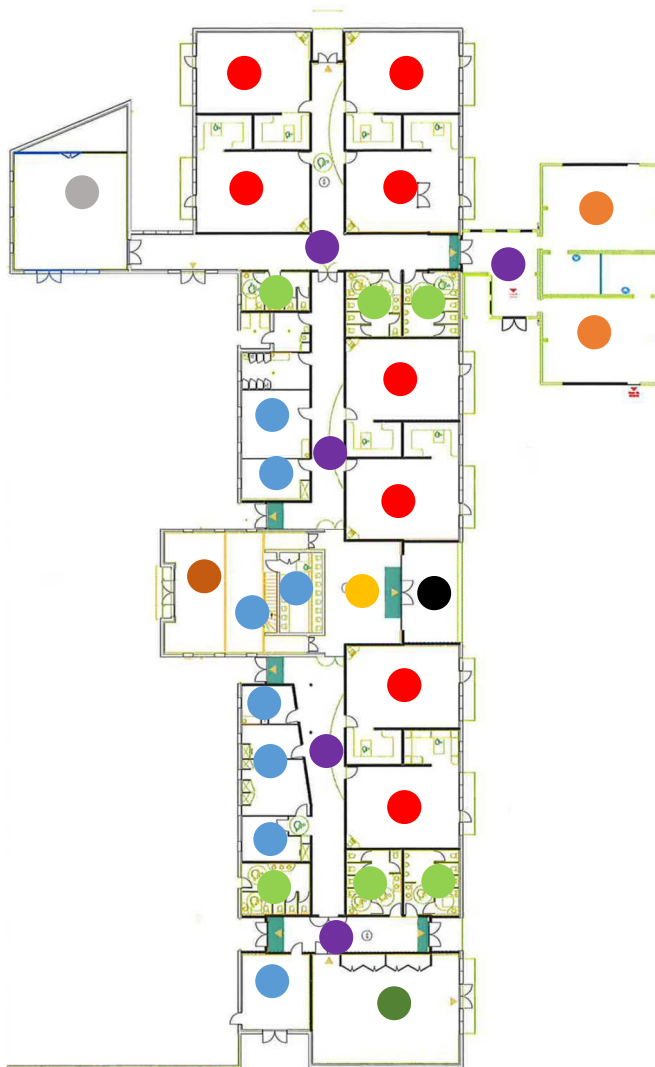

INVENTAIRE LUMINAIRES A CHANGER – MATERNELLE PETIT TRAIN

6 Salles de classes ●	QUANTITE
DALLES 60/60	54
SPOTS	27

Projet :
Mette des dalles 60/60 led
Spot à led
Détection présence et crépusculaire

3 salles polyvalentes ●	QUANTITE
Encastrés	50
SPOTS	10
DALLES	6

Projet :
Mette des dalles 60/60 led si envisageable
Spot à led
Détection présence et crépusculaire

2 dortoirs ●	QUANTITE
appliques murales	16

Projet :
Mette de la led sous forme d'applique murale
avec dégradation en option

	Existants	Projet
Sanitaires 	27 Hublots + 6 Tubes	Mettre de la led + détection
Circulations 	31 Suspentes + 27 Encastrés	Mettre de la led + détection temporisation
Réserves 	26 Tubes	Mettre de la led + détection temporisation
Bureaux 	11 dalles 60/60	Mettre de la led
Hall d'entrée 	4 appliques	Mettre de la led forme applique
Extérieurs 	8 appliques murales	Mettre de la led

INVENTAIRE LUMINAIRES A CHANGER – ELEMENTAIRE PETIT TRAIN

	existant	projet
Salles de classes ●	9 dalles / 6 tubes	Dalles 60/60 led+ Eclairage tableau Led + recoin led / détection présence + crépusculaire
Salles de classes ●	12 dalles + 6 tubes	Dalles 60/60 led+ Eclairage tableau Led + recoin led / détection présence + crépusculaire
Sanitaires ●	40 Hublots	Hublot à Led ou dalle + détection
Circulations ●	41 Hublots+ 16 suspentes	Mettre Led + détection
Bureaux / réserves / mezzanines ●	34 dalles 60/60	Dalles Led + détection présence temporisation
Bibliothèque ●	6 suspentes + 8 hublots	Led + détection crépusculaire & présence
Salle polyvalente 1 ●	6 projecteurs	Mettre de la Led + détection
Salle polyvalente 2 ●	18 Hublots + 6 tubes	Mettre de la Led + détection présence + crépusculaire
Hall ●	6 appliques	Appliques Led
Extérieur ●	3 appliques	Appliques Led