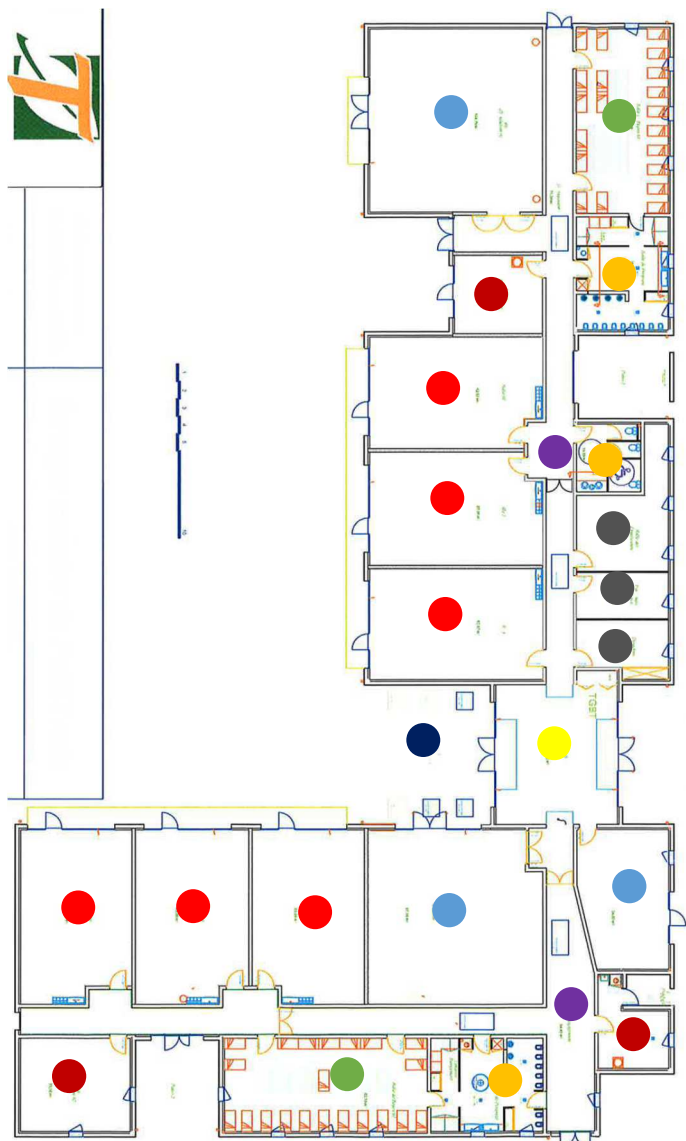

INVENTAIRE LUMINAIRES A CHANGER – MATERNELLE PETIT TRAIN

6 Salles de classes ●	QUANTITE
DALLES 60/60	54
SPOTS	27

Projet :
Mette des dalles 60/60 led
Spot à led
Détection présence et crépusculaire

3 salles polyvalentes ●	QUANTITE
Encastrés	50
SPOTS	10
DALLES	6

Projet :
Mette des dalles 60/60 led si envisageable
Spot à led
Détection présence et crépusculaire

2 dortoirs ●	QUANTITE
appliques murales	16

Projet :
Mette de la led sous forme d'applique murale
avec dégradation en option

	Existants	Projet
Sanitaires 	27 Hublots + 6 Tubes	Mettre de la led + détection
Circulations 	31 Suspentes + 27 Encastrés	Mettre de la led + détection temporisation
Réserves 	26 Tubes	Mettre de la led + détection temporisation
Bureaux 	11 dalles 60/60	Mettre de la led
Hall d'entrée 	4 appliques	Mettre de la led forme applique
Extérieurs 	8 appliques murales	Mettre de la led

INVENTAIRE LUMINAIRES A CHANGER – ELEMENTAIRE PETIT TRAIN

	existant	projet
Salles de classes ●	9 dalles / 6 tubes	Dalles 60/60 led+ Eclairage tableau Led + recoin led / détection présence + crépusculaire
Salles de classes ●	12 dalles + 6 tubes	Dalles 60/60 led+ Eclairage tableau Led + recoin led / détection présence + crépusculaire
Sanitaires ●	40 Hublots	Hublot à Led ou dalle + détection
Circulations ●	41 Hublots+ 16 suspentes	Mettre Led + détection
Bureaux / réserves / mezzanines ●	34 dalles 60/60	Dalles Led + détection présence temporisation
Bibliothèque ●	6 suspentes + 8 hublots	Led + détection crépusculaire & présence
Salle polyvalente 1 ●	6 projecteurs	Mettre de la Led + détection
Salle polyvalente 2 ●	18 Hublots + 6 tubes	Mettre de la Led + détection présence + crépusculaire
Hall ●	6 appliques	Appliques Led
Extérieur ●	3 appliques	Appliques Led